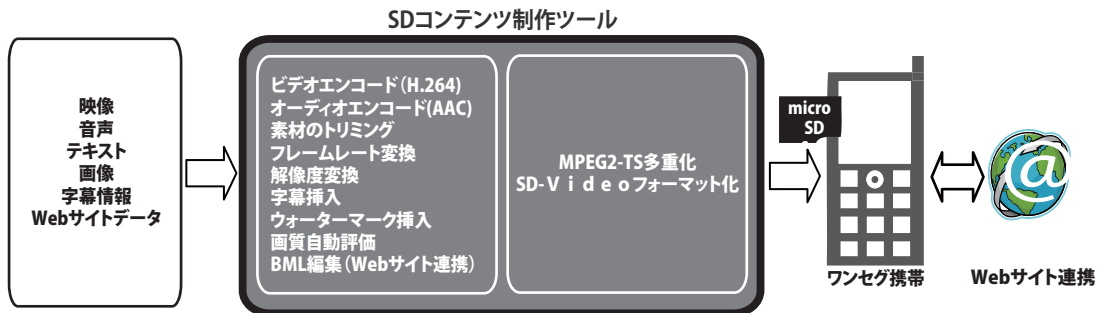

SD-Videoコンテンツ制作ツール

クオリティステーション
QualityStation を中心としたSD-Videoコンテンツ制作ツール
 ISDB-T Mobile Video Profile (ワンセグの録画規格) に基づくSDカード (microSD) 専用の映像コンテンツが制作できるツール

ターンキーも有ります

主な特徴

- 定評のある高画質・業務仕様エンコーダ = H.264/AVC QualityStation
- 広範囲な入力フォーマットに対応 (非圧縮形式、中間形式、圧縮形式)
- 携帯各機種との高い互換性 (新機種毎に互換性情報を提供)
- データ放送連携のためのBML編集機能とTS (MPEG-2TS) 多重化機能
- 素材のトリミング・解像度変換・フレームレート変換
- バッチ処理、自動画質評価機能による大量一括処理、作業標準化
- プリセットで標準エンコード、独自プリセットでオリジナルエンコード
- 量産工場各社との受け入れ検証確認済み
- SD-Videoフォーマット生成機能による事前動作検証
- 字幕挿入 (ARIB規格) 及び定番字幕ソフトSST G1からのデータ変換機能
- ウォーターマーク挿入機能、二カ国語 (主/副音) 対応
- SD-Video規格の上限 (5Mbps、VGA解像度、30fps) までサポート

業務の流れ

- ① コンテンツ制作、企画
- ② 映像・音声・字幕 (コンテンツ) エンコード、TS多重化
- ③ BMLデザイン、BML編集 (データ放送機能の付加)
- ④ ワンセグ用TS多重化
- ⑤ SD-Videoフォーマット化、動作確認SDプレビュー
- ⑥ 量産工場への持ち込み (TSファイルとタイトル情報) ・受け入れ検査
- ⑦ SD-Videoフォーマット化、暗号化=CPRM処理、サンプルSDカード (CPRM付き) 制作
- ⑧ 実機による動作検証 (必要に応じて)
- ⑨ 量産コピー (暗号化=CPRM処理)
- ⑩ パッケージング
- ⑪ 頒布 (流通へ)

SD-Video 規格とは

SD-Video 規格とはSDアソシエーションにより定められた、SDカード(microSD)専用の映像・音声・字幕・暗号化の規格です。ISDB-T MobileVideoProfileとはSDアソシエーションが電波産業会=ARIBの規格に基づき定めたところのワンセグ放送録画規格に準じたSDカード専用の携帯電話3キャリア共通フォーマットです。

フォーマット	ISDB-T MobileVideoProfile	
	現行ワンセグ	SD-Video規格
システムストリーム	MPEG-2 TS	MPEG-2 TS
Video CODEC	MPEG-4/AVC(H.264)	MPEG-4/AVC(H.264)
解像度	QVGA 320x240(4:3)、320x180(16:9)	~VGA 640x480
フレームレート	15fps	~30fps
映像ビットレート	200kbps	~5Mbps
Audio CODEC	MPEG-2 AAC	MPEG-2 AAC
音声ビットレート	48kbps	16~256kbps
データ放送機能	30kbps	30~100kbps
著作権保護方式	CPRM必須	CPRM必須