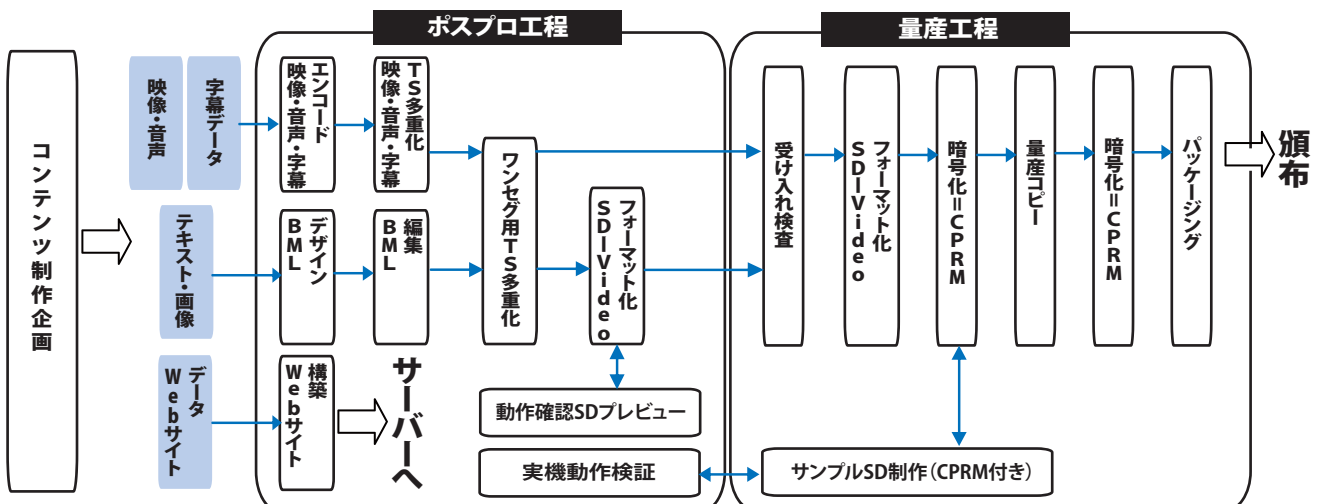

SD-Videoコンテンツ制作ツール

クオリティステーション
QualityStation を中心としたSD-Videoコンテンツ制作ツール
 ISDB-T Mobile Video Profile (ワンセグの録画規格) に基づくSDカード (microSD) 専用の映像コンテンツが制作できるツール

ターンキーも有ります

主な特徴

- 定評のある高画質・業務仕様エンコーダ = H.264/AVC QualityStation
- 広範囲な入力フォーマットに対応 (非圧縮形式、中間形式、圧縮形式)
- 携帯各機種との高い互換性 (新機種毎に互換性情報を提供)
- データ放送連携のためのBML編集機能とTS (MPEG-2TS) 多重化機能
- 素材のトリミング・解像度変換・フレームレート変換
- バッチ処理、自動画質評価機能による大量一括処理、作業標準化
- プリセットで標準エンコード、独自プリセットでオリジナルエンコード
- 量産工場各社との受け入れ検証確認済み
- SD-Videoフォーマット生成機能による事前動作検証
- 字幕挿入 (ARIB規格) 及び定番字幕ソフトSST G1からのデータ変換機能
- ウォーターマーク挿入機能、二カ国語 (主/副音) 対応
- SD-Video規格の上限 (5Mbps、VGA解像度、30fps) までサポート

業務の流れ

- ① コンテンツ制作、企画
- ② 映像・音声・字幕 (コンテンツ) エンコード、TS多重化
- ③ BMLデザイン、BML編集 (データ放送機能の付加)
- ④ ワンセグ用TS多重化
- ⑤ SD-Videoフォーマット化、動作確認SDプレビュー
- ⑥ 量産工場への持ち込み (TSファイルとタイトル情報) ・受け入れ検査
- ⑦ SD-Videoフォーマット化、暗号化=CPRM処理、サンプルSDカード (CPRM付き) 制作
- ⑧ 実機による動作検証 (必要に応じて)
- ⑨ 量産コピー (暗号化=CPRM処理)
- ⑩ パッケージング
- ⑪ 頒布 (流通へ)

SD-Video 規格とは

SD-Video 規格とはSDアソシエーションにより定められた、SDカード(microSD)専用の映像・音声・字幕・暗号化の規格です。ISDB-T MobileVideoProfileとはSDアソシエーションが電波産業会=ARIBの規格に基づき定めたところのワンセグ放送録画規格に準じたSDカード専用の携帯電話3キャリア共通フォーマットです。

フォーマット	ISDB-T MobileVideoProfile	
	現行ワンセグ	SD-Video規格
システムストリーム	MPEG-2 TS	MPEG-2 TS
Video CODEC	MPEG-4/AVC(H.264)	MPEG-4/AVC(H.264)
解像度	QVGA 320x240(4:3)、320x180(16:9)	~VGA 640x480
フレームレート	15fps	~30fps
映像ビットレート	200kbps	~5Mbps
Audio CODEC	MPEG-2 AAC	MPEG-2 AAC
音声ビットレート	48kbps	16~256kbps
データ放送機能	30kbps	30~100kbps
著作権保護方式	CPRM必須	CPRM必須

コンテンツにデータ放送機能を付加する場合に使用、ARIB TR-B14 C-Profile 準拠のBMLコンテンツを直感的なGUI操作で制作、BML編集、画面プレビュー、スクリプトのデバック機能など

ワンセグ用TS多重化ツール(1SegMux) **¥600,000**

エンコーダではできないPSI/SI情報を付加したTSファイルを作成、映像・音声・字幕のTS多重化ファイルとBMLコンテンツをまとめてワンセグ用TS多重化、チャンネル名・番組名(タイトル)・番組説明の設定など